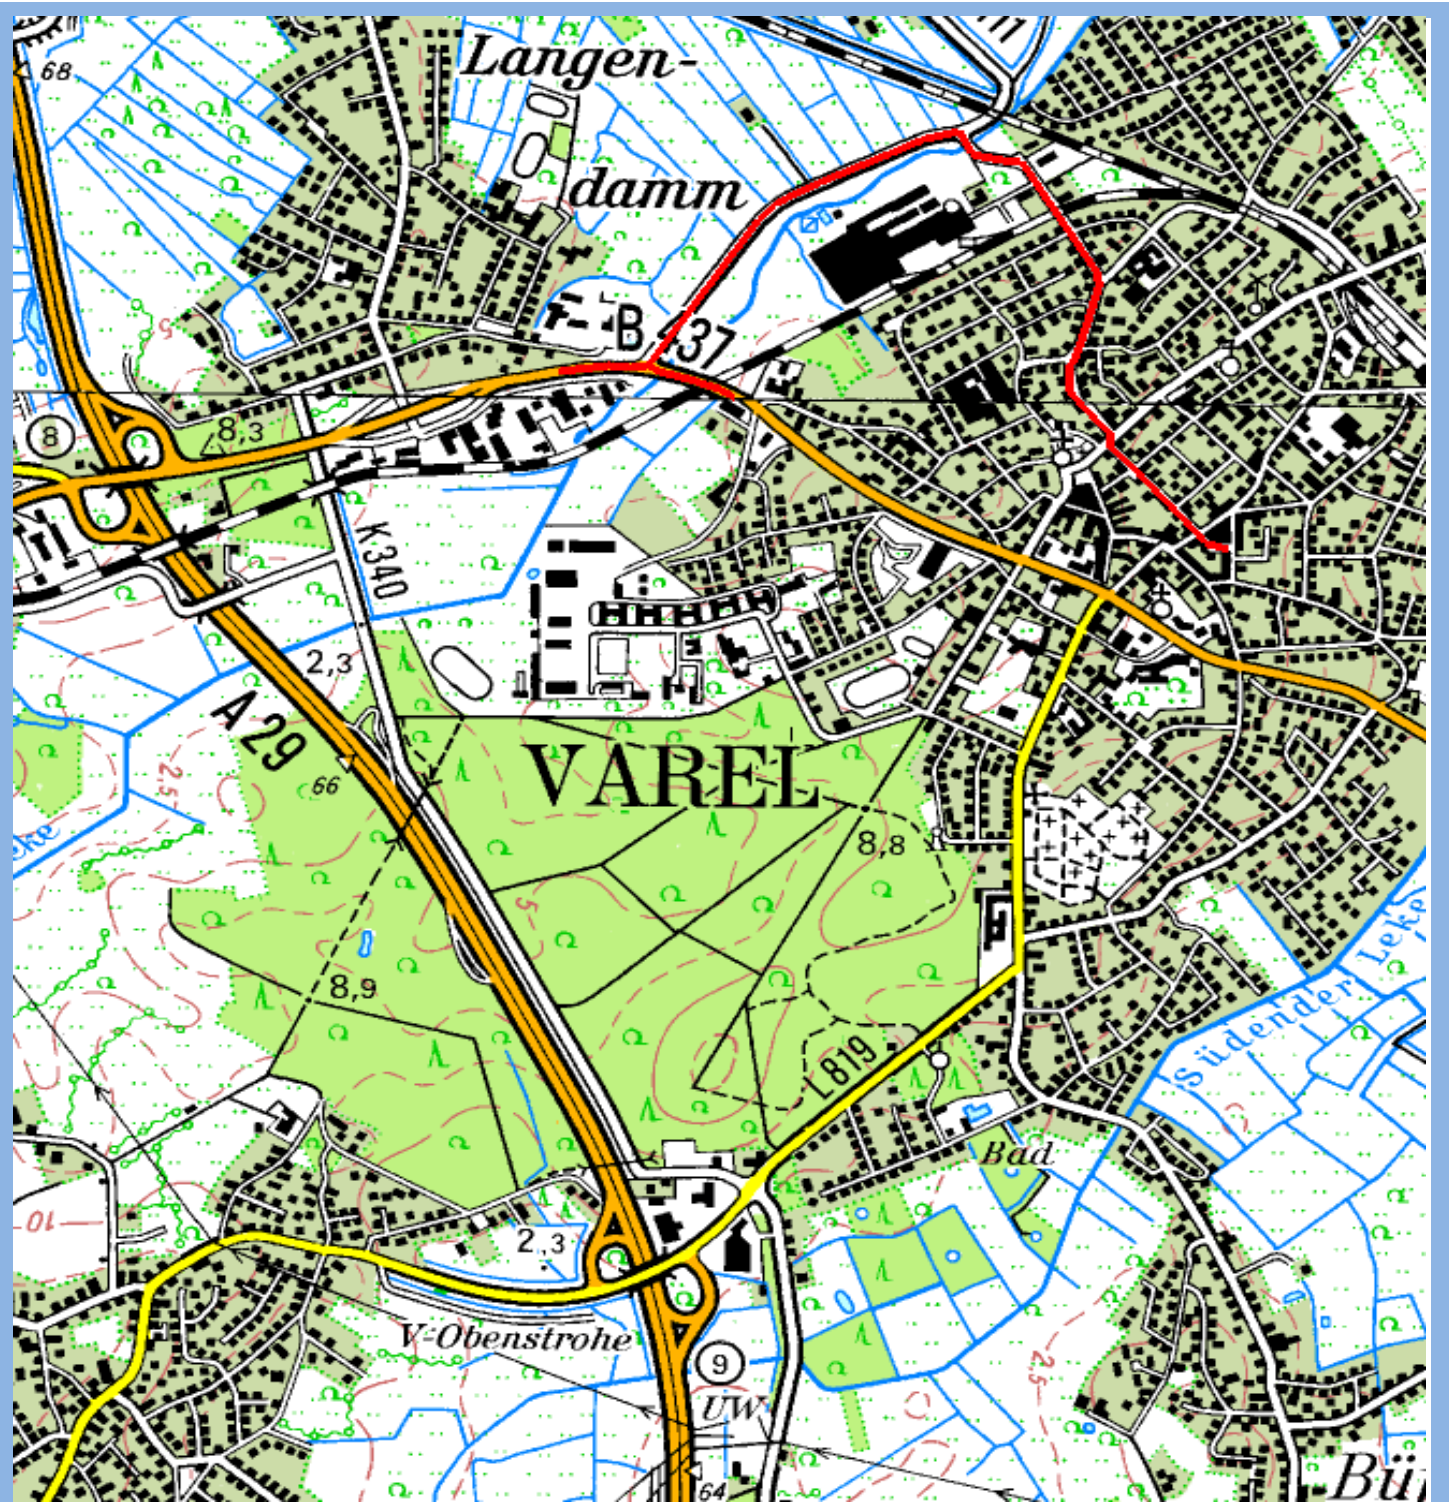

Anfahrtskizze zum Neumarktplatz in Varel

Fahren Sie von der B 437 Bgm.-Heidenreich-Straße in die Hellmuth-Barthel-Straße, weiter über die Dangaster Straße und die Düsternstraße bis zur Mühlenstraße. Biegen Sie rechts ab und sofort wieder links, über Marktplatz und Nebbsallee gelangen Sie auf den Neumarktplatz.